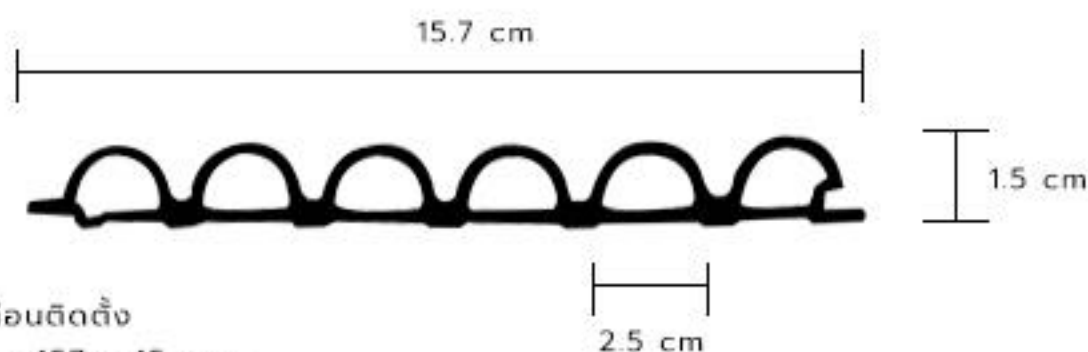

IVORY

PVC WALL PANEL (Waveboard)

HYBRID SERIES

PVC WALL PANEL พนักตกแต่งสำเร็จรูป มาในรูปแบบแผ่นลอนคลื่นลักษณะโค้งนูน ระยะของลอนคลื่นกำลังพอดีไม่ถี่เกินไป ทรงโค้งดูนุ่มนวล เหมาะสำหรับงานดีไซน์ที่ให้ความมีมิติอลังการและความทันสมัย สีสวยงดงามในโทนสีพาสเทล อีกทั้งยังมีน้ำหนักเบา สามารถใช้ตกแต่งได้ทั้งผนังห้อง ฝ้าเพดานและมุงอื่นๆภายในอาคาร

PWU 5 (CLOUD)

PWU 15 (SNOW)

PWU 16 (TAFFY)

PWU 17 (OCEAN)

PWU 18 (TURQUOISE)

PWU 19 (IVORY)

ขนาดก่อนติดตั้ง

ขนาด : 157 x 15 mm.

ยาว : 2.90 m.

น้ำหนัก : 1.885 kgs/pc

DIMENSION

หน้ากว้าง

ความสูงลอนโค้ง

WALLBOARD
CODE : PWU *Indoor*

PWU 15
(SNOW)

PWU 5
(CLOUD)