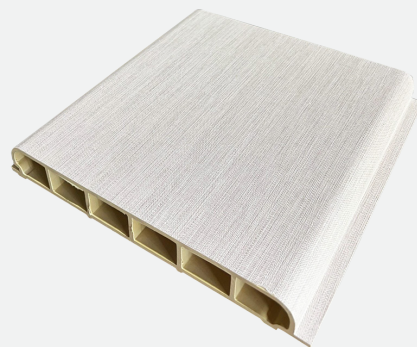

ยาว
2.90 m.

น้ำหนัก
4.03 kgs/pc

W O O D S E R I E S

21-PWK 60
(COCOA BROWN WOOD)

21-PWK 61
(VANILLA WOOD)

F A B R I C S E R I E S

21-PWK 58-F
(MIRAGE GREY FABRIC)

21-PWK 59-F
(LIGHT SILVER FABRIC)