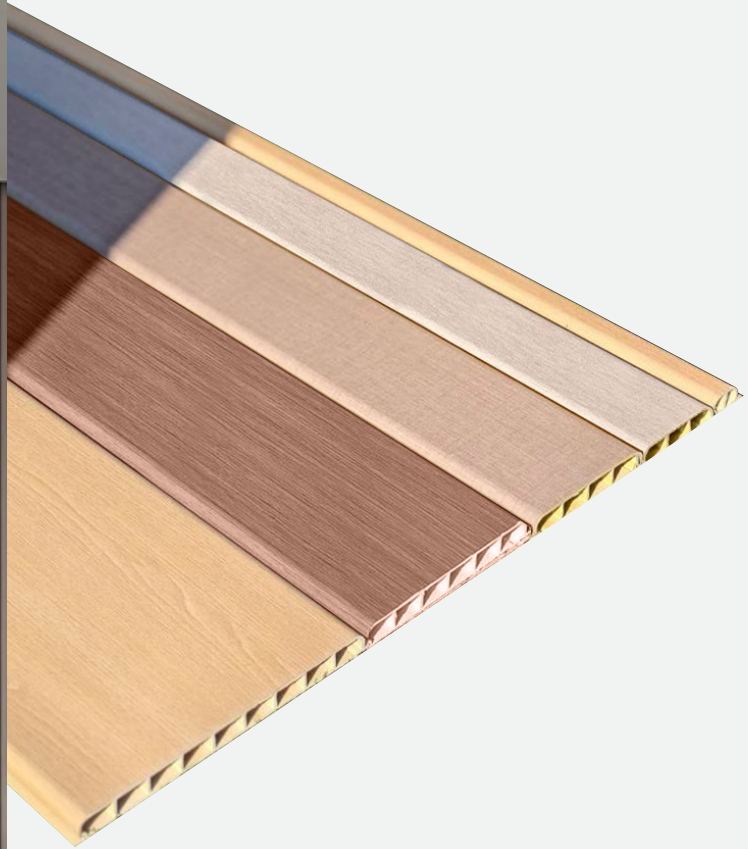

ไม้ภายใน

PWK *Indoor*

PVC WALL PANEL

PWK *Indoor*

PVC WALL PANEL

เป็นไม้เทียมที่มีความโดดเด่นในเรื่องของดีไซน์ที่ทันสมัย มีมิติ สามารถตกแต่งได้ทั้งผนัง และเพดาน ลวดลายไม้มีความเป็นธรรมชาติเสมือนไม้จริง เพิ่มลูกเล่นให้กับการตกแต่งบ้านของคุณให้ดูหรูหราและสวยงาม สอดคล้องกับธรรมชาติได้อย่างลงตัว